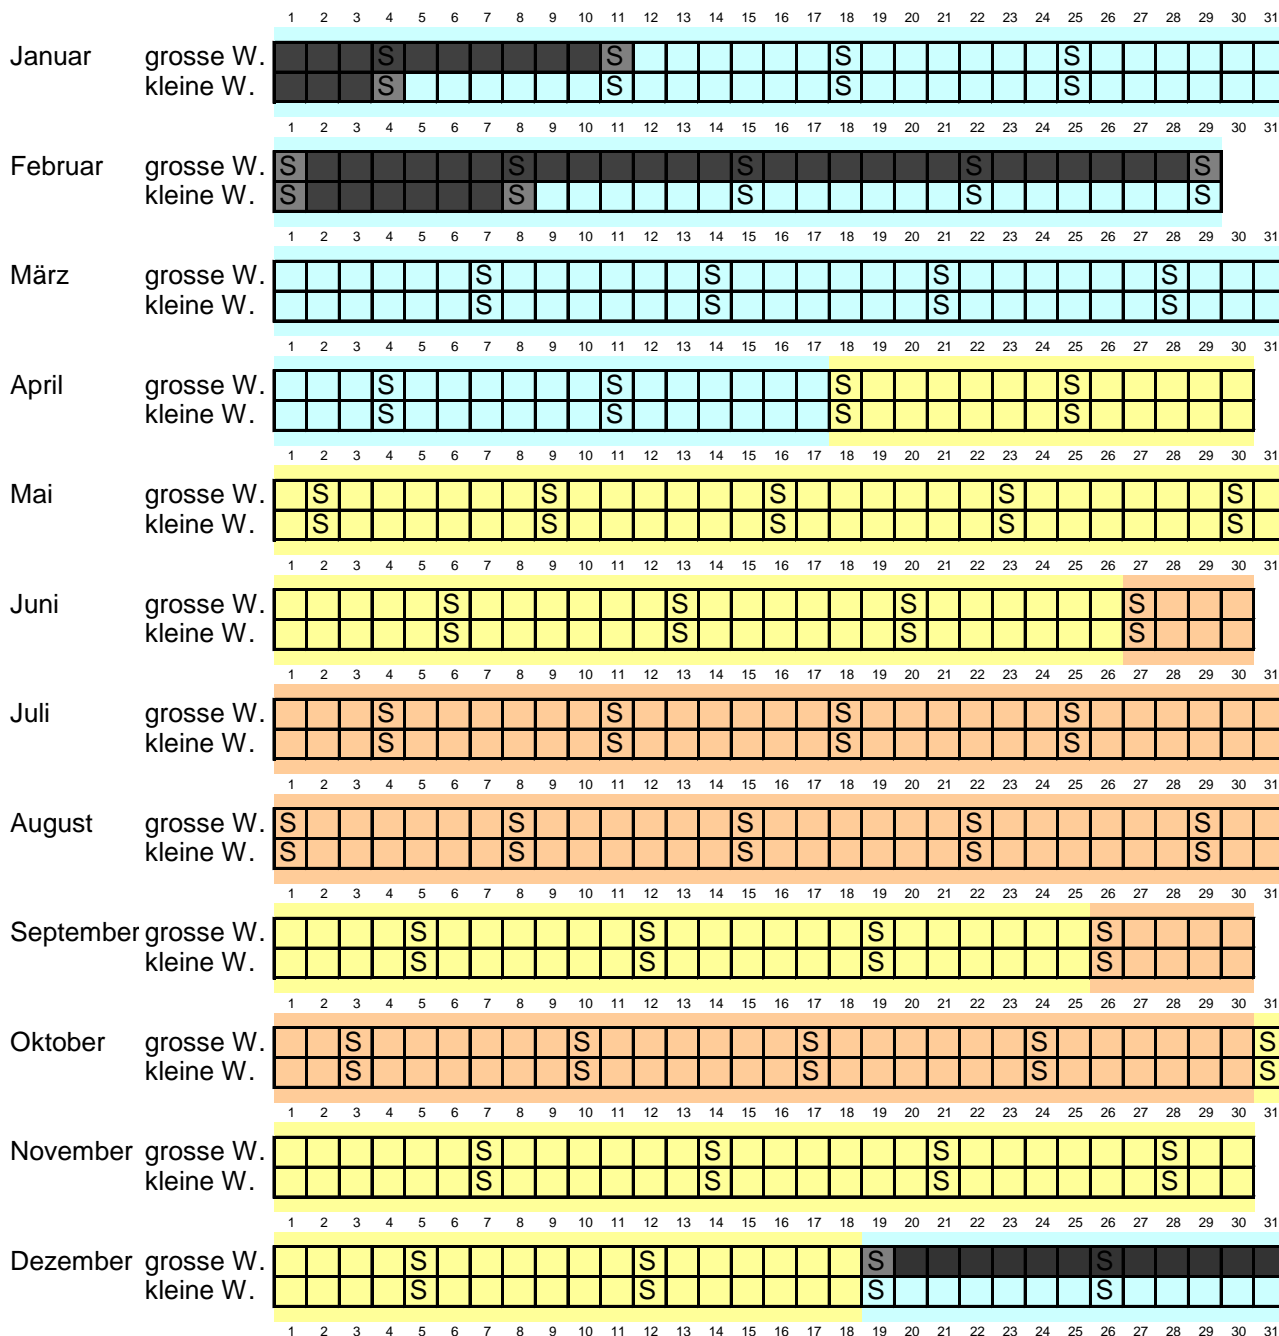

Chalet Ronja, Bellwald

Verfügbarkeit 2020

(Stand: 01.01.2020)

- Legende:**
- S Samstag (Vermietungs-Wochenwechsel)
 - Besetzt
 - Haupsaison
 - Zwischensaison
 - Nebensaison