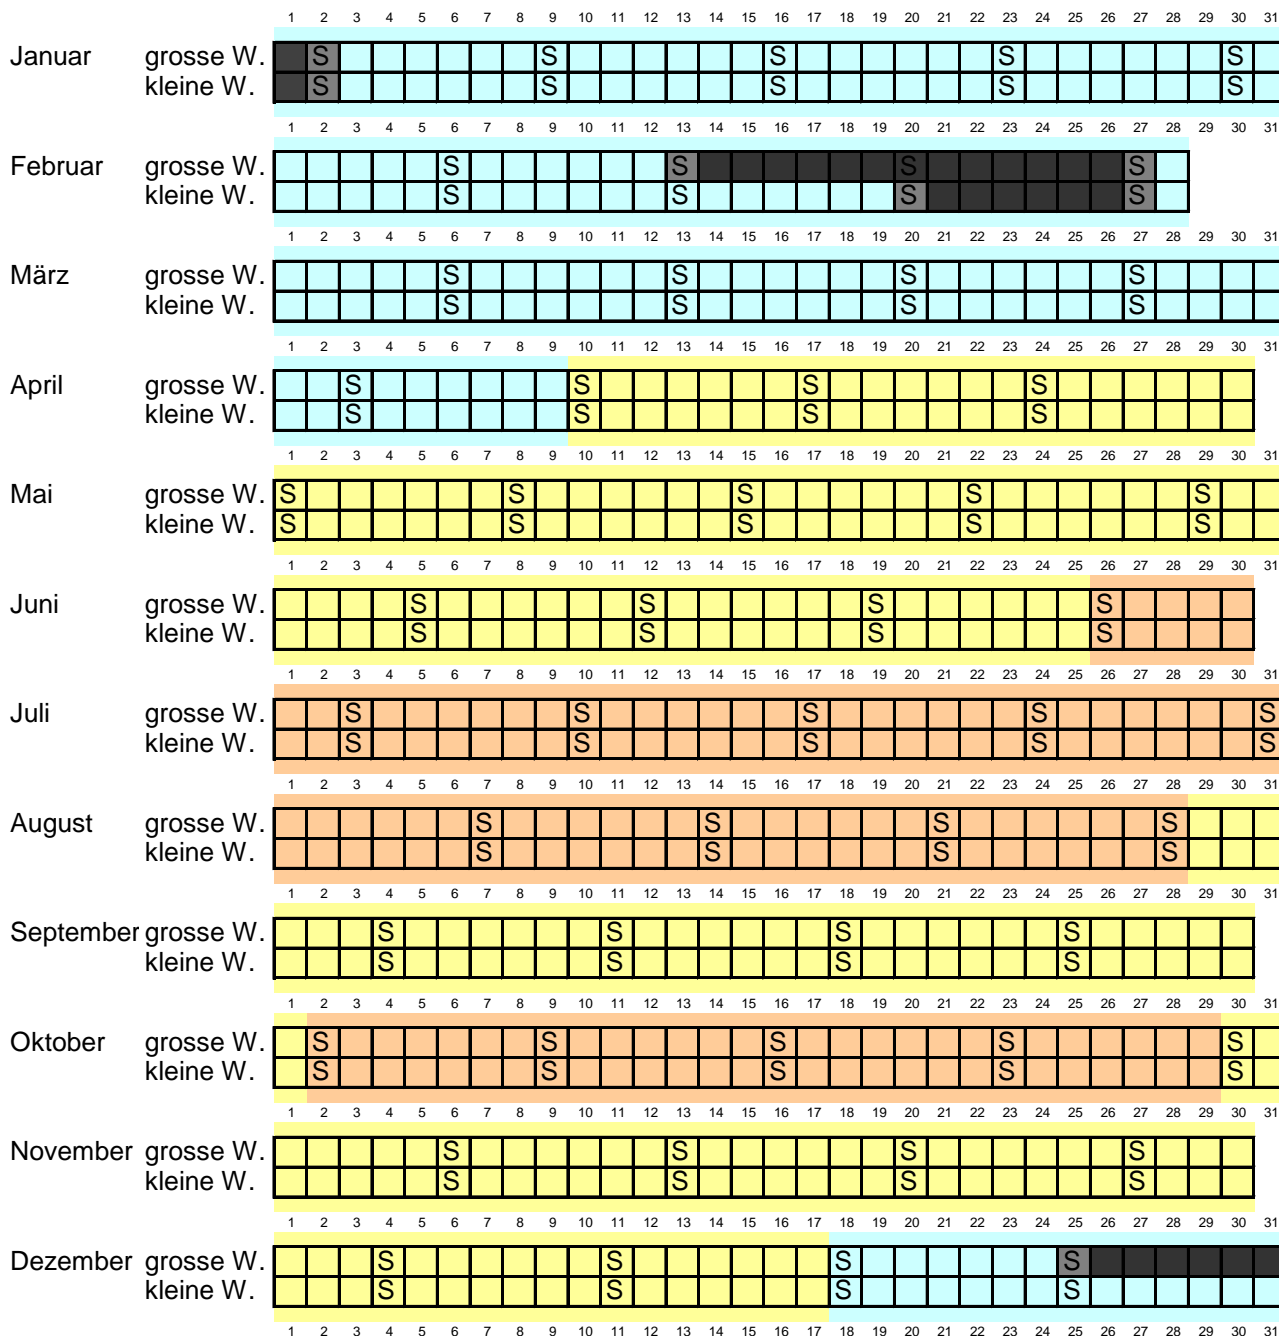

Chalet Ronja, Bellwald

Verfügbarkeit 2021

(Stand: 01.02.2020)

- Legende:**
- S Samstag (Vermietungs-Wochenwechsel)
 - Besetzt
 - Haupsaison
 - Zwischensaison
 - Nebensaison